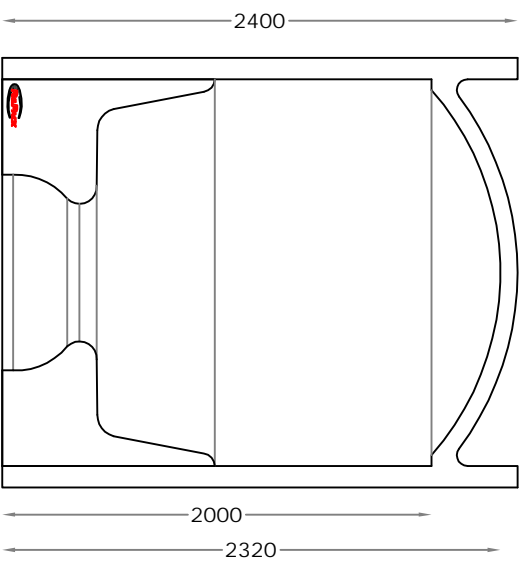

- Bagno Turco con porta frontale  
- Turkish Bath with front door

- Particolare sezione con soffitto piano  
- Section with flat ceiling

- Bagno Turco con porta frontale  
- Turkish Bath with front door

- Particolare sezione con soffitto volta a botte  
- Section with barrel vault ceiling

- Bagno Turco circolare  
- Circular Turkish Bath

- Particolare sezione con soffitto volta a cupola  
- Section with dome ceiling