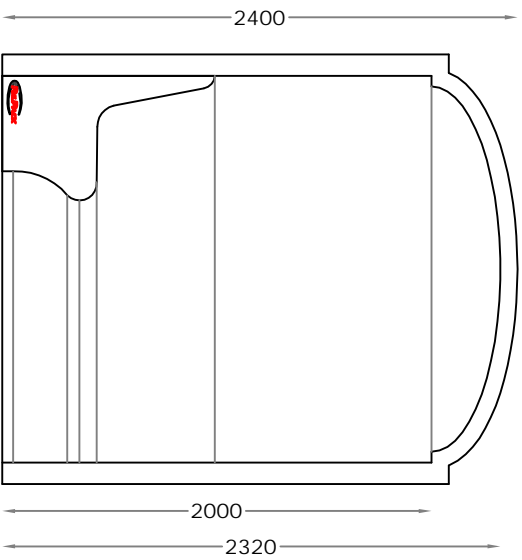

- Bagno Turco con porta frontale  
- Turkish Bath with front door

- Particolare sezione con soffitto piano  
- Section with flat ceiling

- Bagno Turco con porta frontale  
- Turkish Bath with front door

- Particolare sezione con soffitto volta a botte  
- Section with barrel vault ceiling

- Bagno Turco circolare  
- Circular Turkish Bath

- Particolare sezione con soffitto volta a cupola  
- Section with dome ceiling