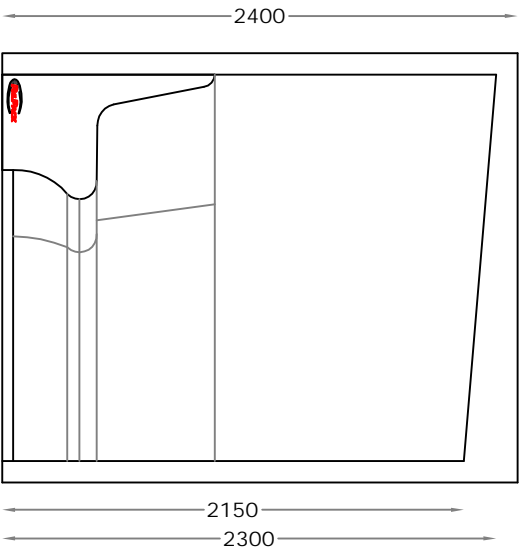

- Bagno Turco con porta frontale  
- Turkish Bath with front door

- Particolare sezione con soffitto piano  
- Section with flat ceiling

- Bagno Turco con porta frontale  
- Turkish Bath with front door

- Particolare sezione con soffitto volta a botte  
- Section with barrel vault ceiling

- Bagno Turco circolare  
- Circular Turkish Bath

- Particolare sezione con soffitto volta a cupola  
- Section with dome ceiling